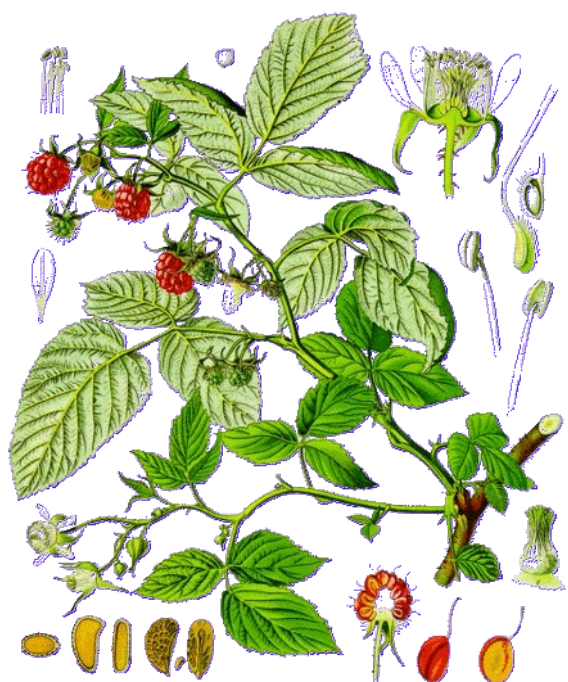

Lokalita	Kostomlaty nad Labem, ul. 9. května
Datum	16.8. 2005